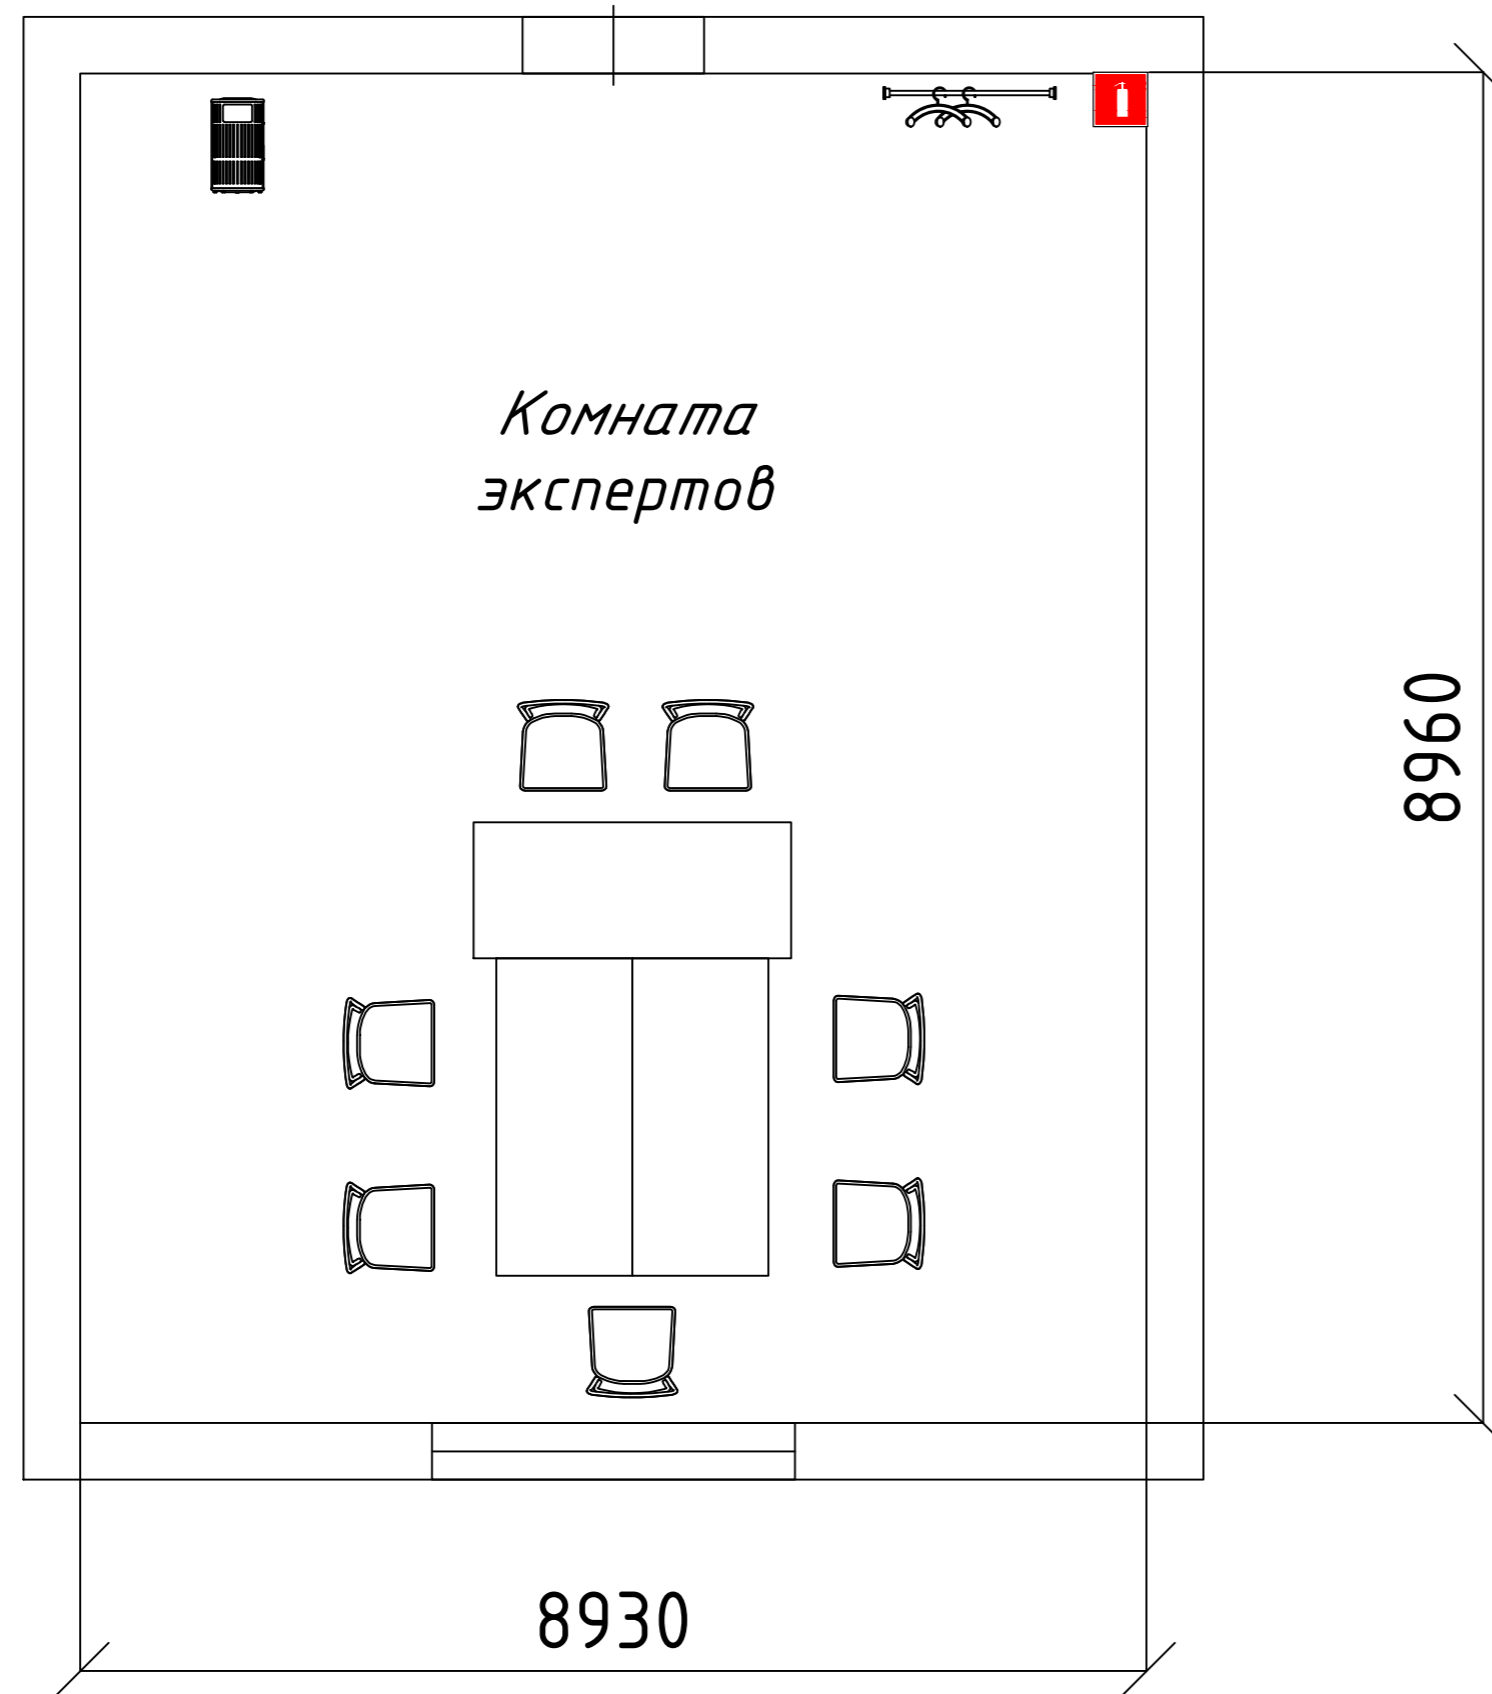

Региональный этап Чемпионата по профессиональному мастерству «Профессионалы» в Волгоградской области - 2026