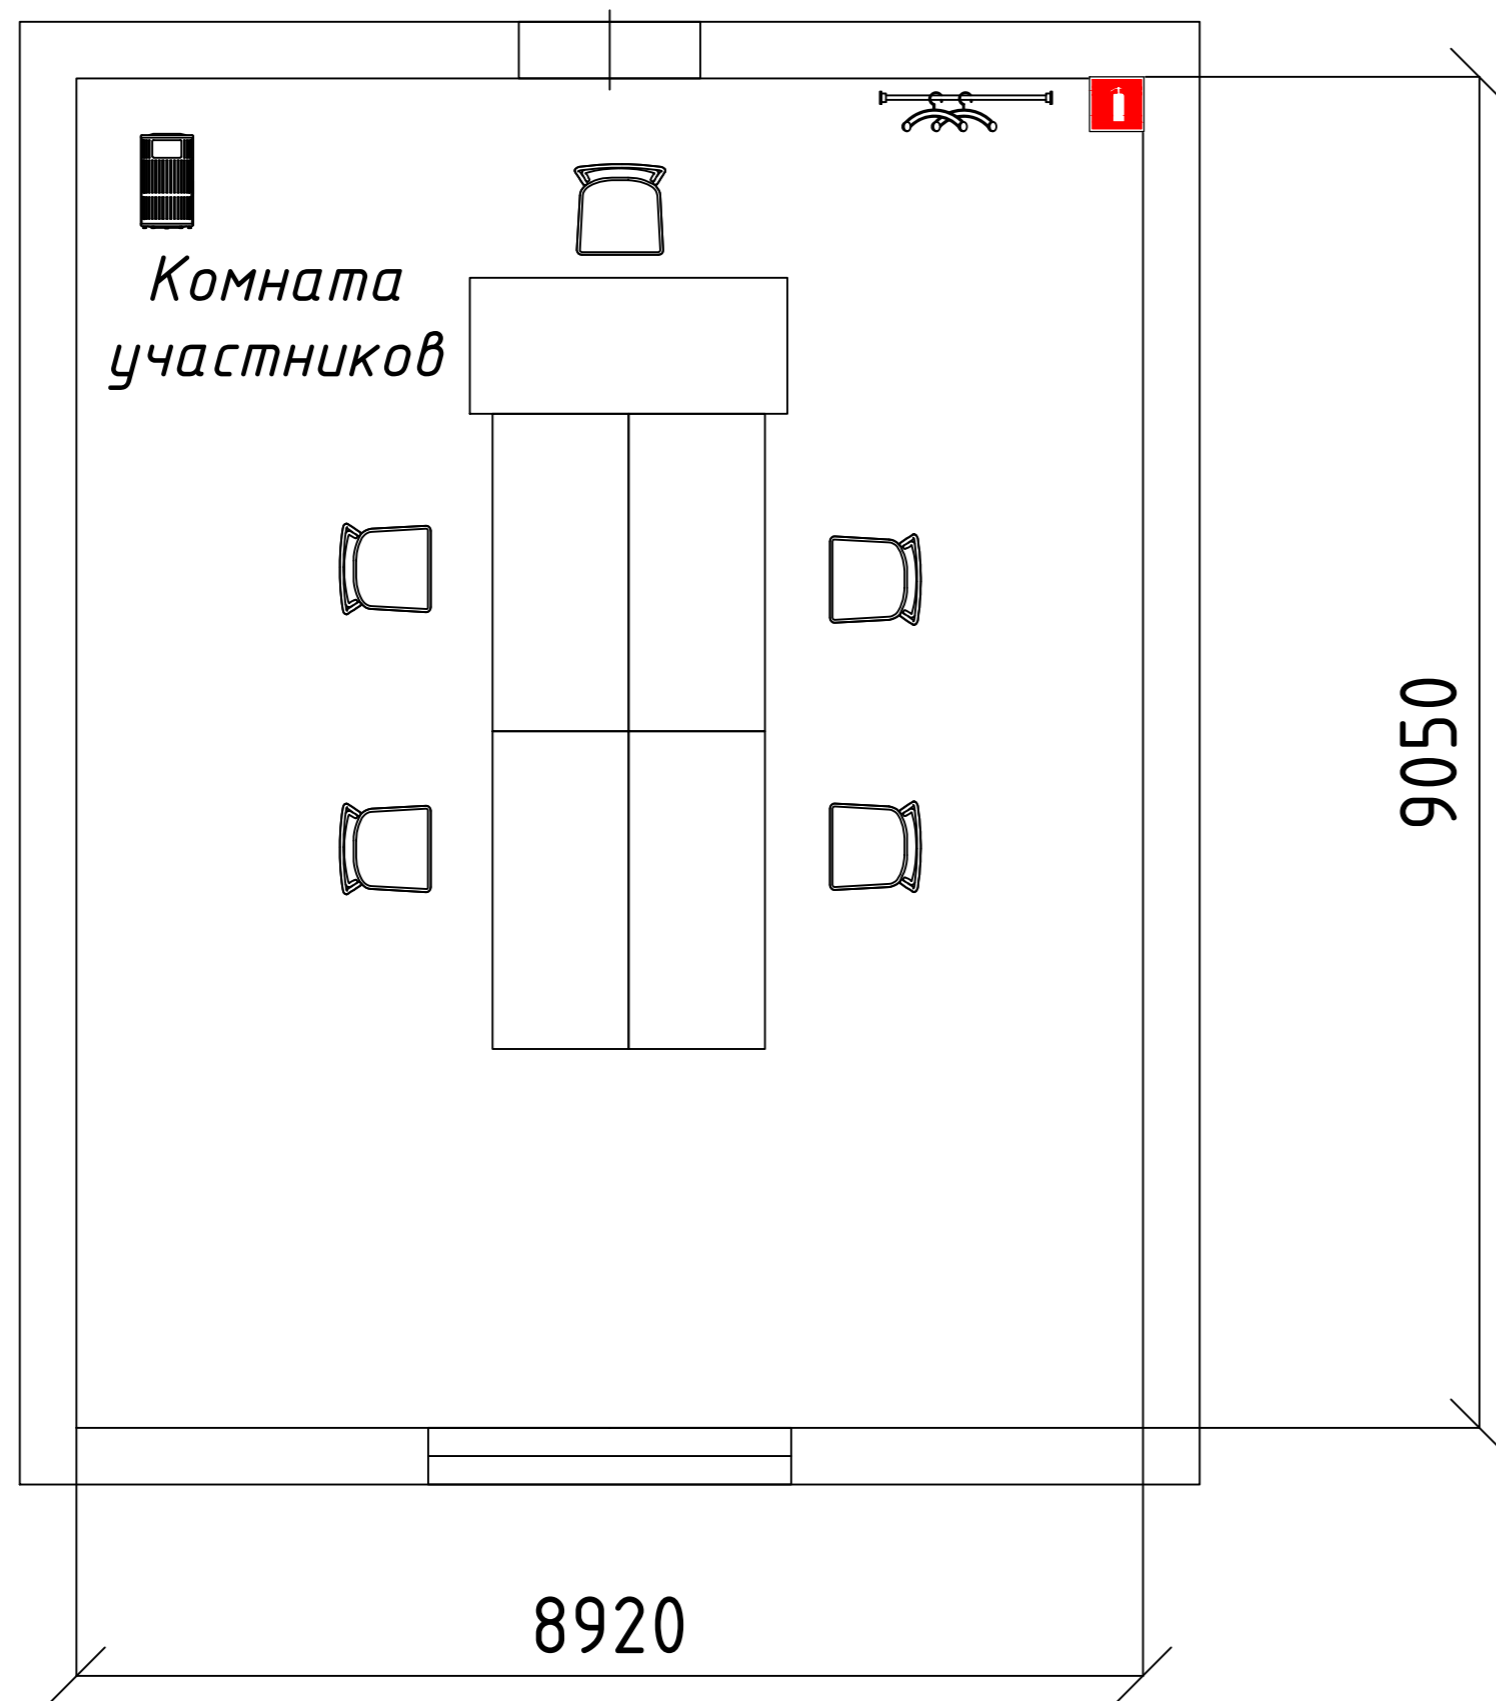

Региональный этап Чемпионата по профессиональному мастерству «Профессионалы» в Волгоградской области - 2026

- Вешалка
- Корзина для мусора
- Стул
- Стол
- Огнетушитель