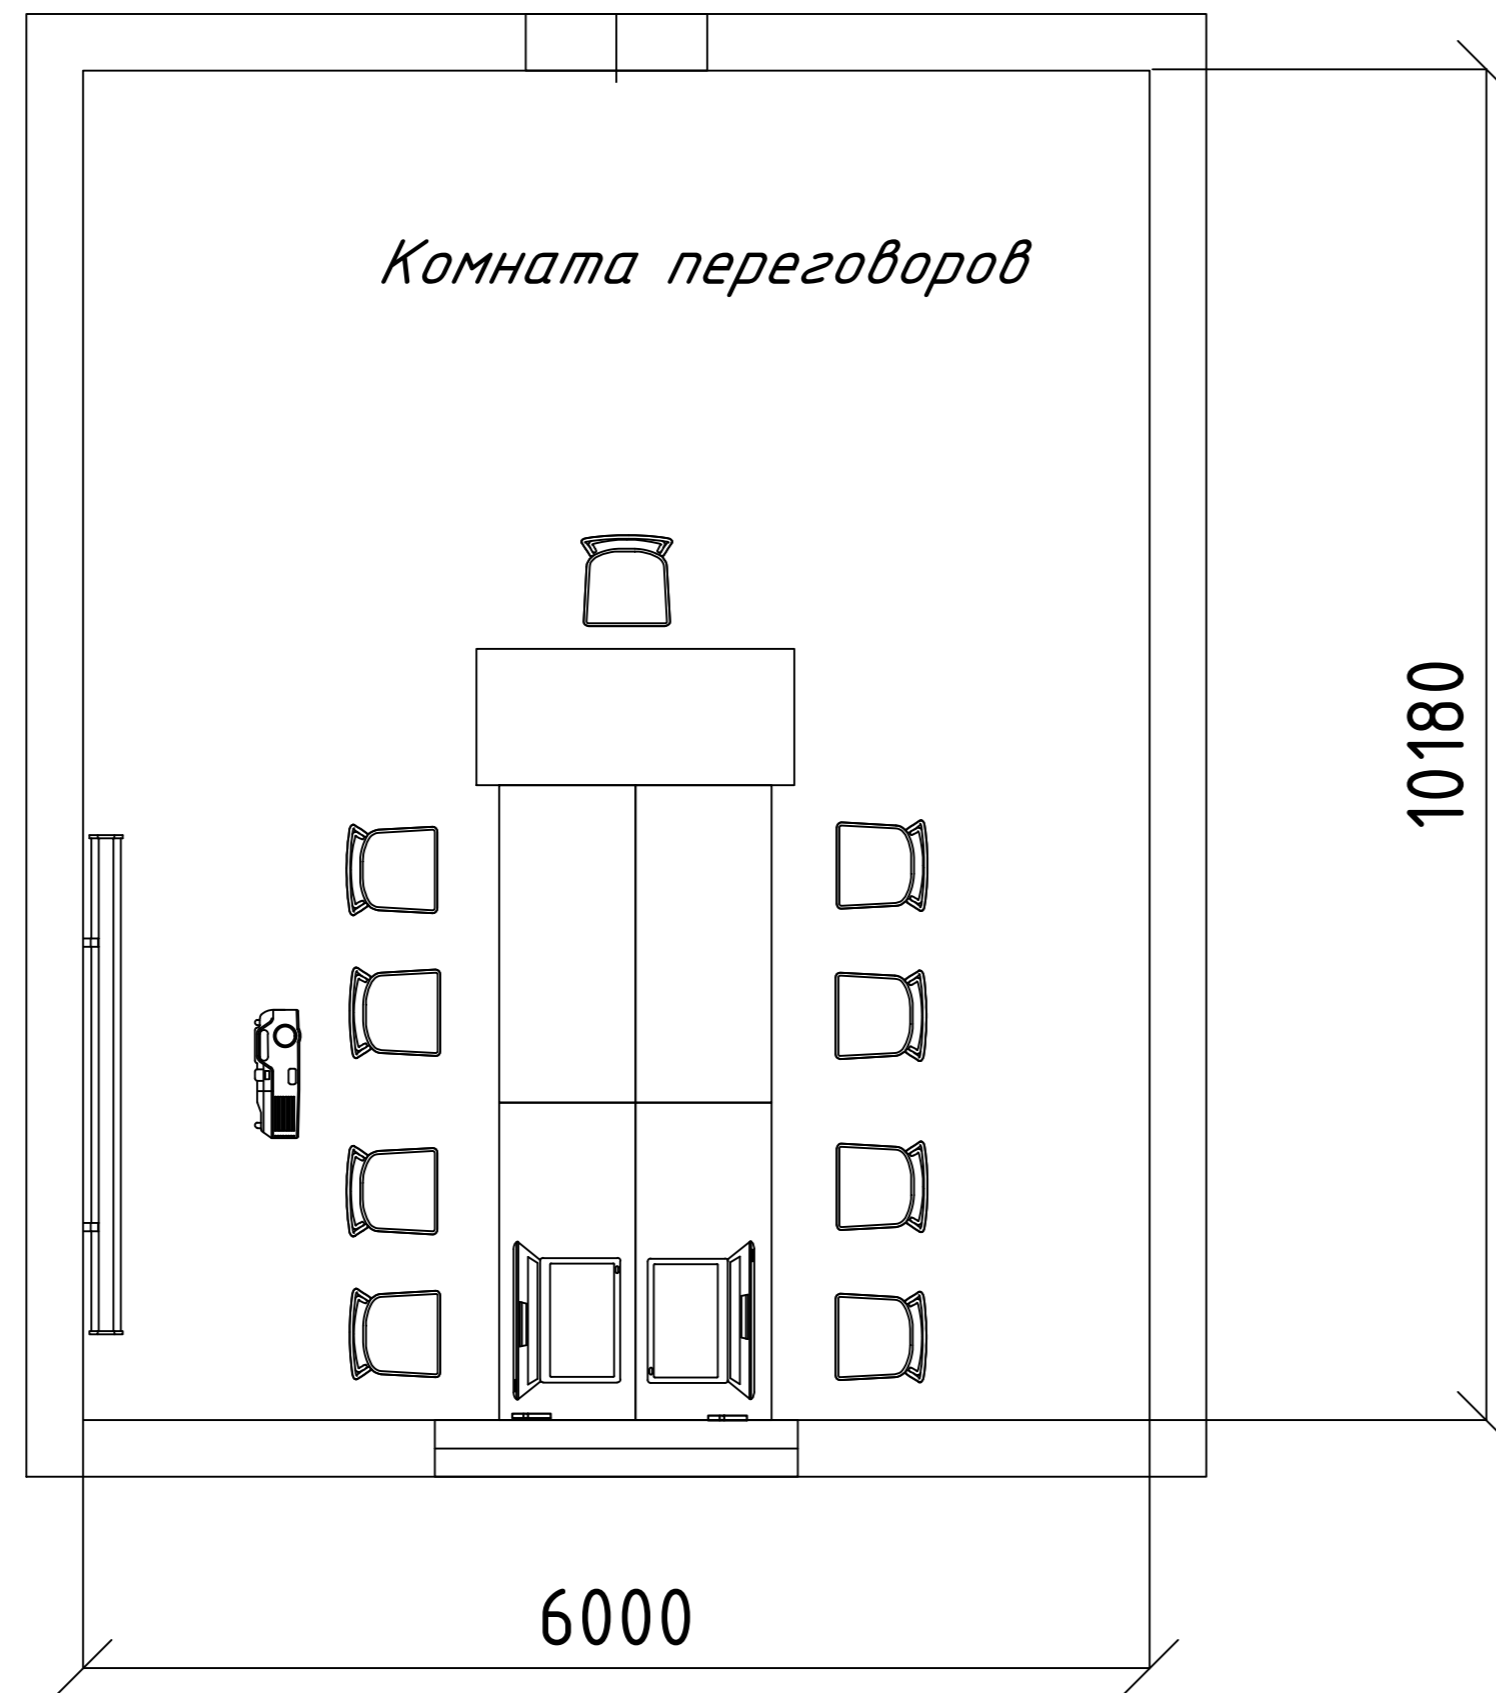

-  - Стул
-  - Стол
-  - Экран настенный
-  - Проектор
-  - Блок розеток 220В+интернет

Инв. № подл.	Подпись и дата	Васм. инв. №	Инв. № дубл.	Подп. и дата

Региональный этап Чемпионата по профессиональному мастерству «Профессионалы» в Волгоградской области - 2026