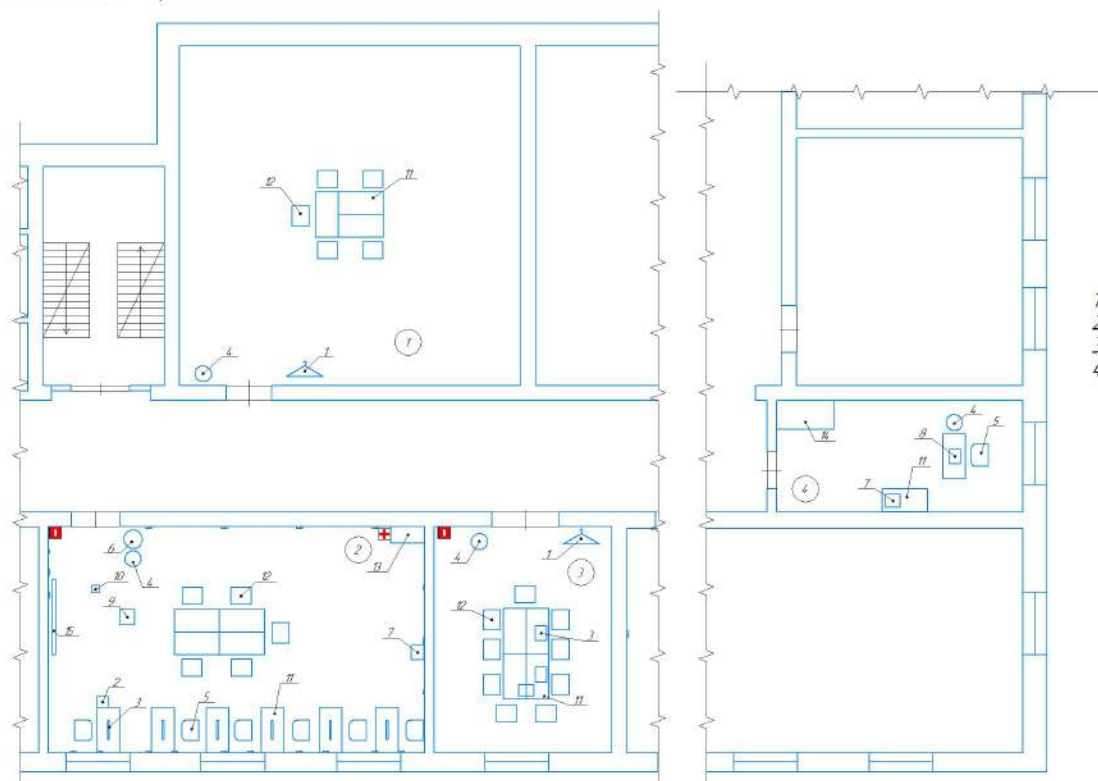

2026 г.

Утверждаю
менеджер компетенции

А.О. Березина

План застройки площадки по компетенции Реклама

- 1 - Комната участника;
- 2 - Рабочая площадка и брифинг зона;
- 3 - Комната экспертов;
- 4 - Комната главного эксперта.

Адрес: 400107, г. Волгоград, проспект им. Маршала Советского Союза Г.К.Жукова, 83
Общая площадь этажа: 928,7 м² Площадь застройки площадки: 188,4 м²

Пол.	Обозначение	Наименование	Акт	Площ. кв. м	Примечание
		Итого			
		Итого			
1		Ванная	2		
2		Кухня-бар	1		
3		Компьютер	9		
4		Кресла для жюри	4		
5		Кресла компьютерные	7		
6		Кресла для жюри	1		
7		МФУ	2		
8		Напольж	1		
9		Проектор	1		
10		Стол с микрофоном	1		
11		Стол учительский	19		
12		Стол	19		
13		Шкаф для документов	1		
14		Шкаф для одежды	1		
15		Жури	1		