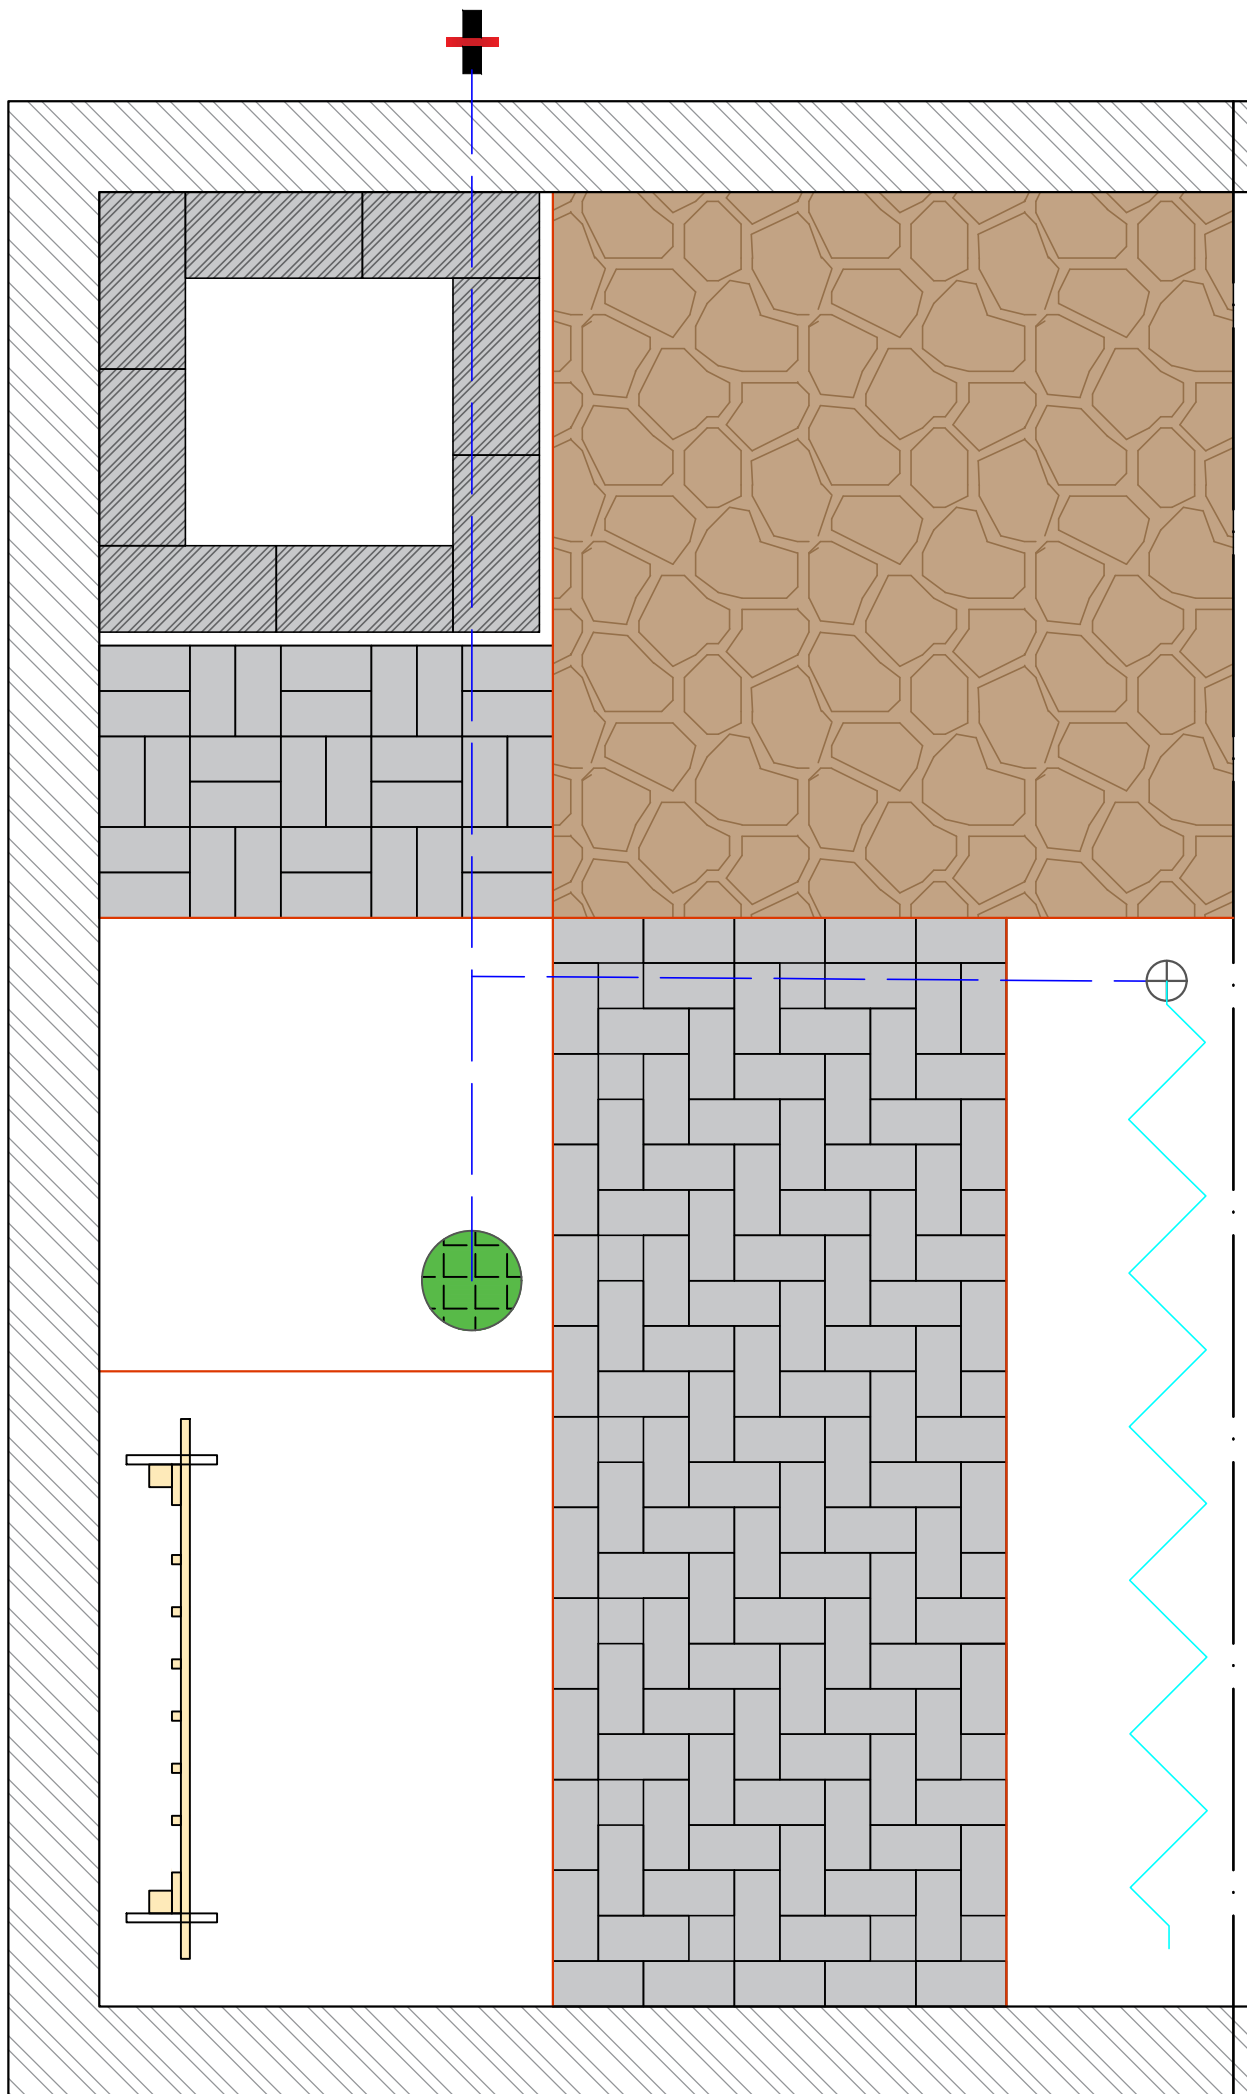

# Схема системы полива Левый короб

## Условные обозначения:

-  короб с шаровым краном
-  адаптер на кран быстрого соединения В3/4
-  Мини-кран переходной
-  Труба ПНД
-  Шланг капельного полива

Изм.	Кол.	Лист	№Док.	Подпись	Дата				
						Региональный этап Чемпионата по профессиональному мастерству «Профессионалы» 2026 года			
Выполнил		авторский коллектив			01.08.25	Конкурсное задание Компетенция Ландшафтный дизайн Основная возрастная группа	Стадия	Лист	Листов
Проверил								5	6
						Схема системы полива (ЛК)	М 1:20		