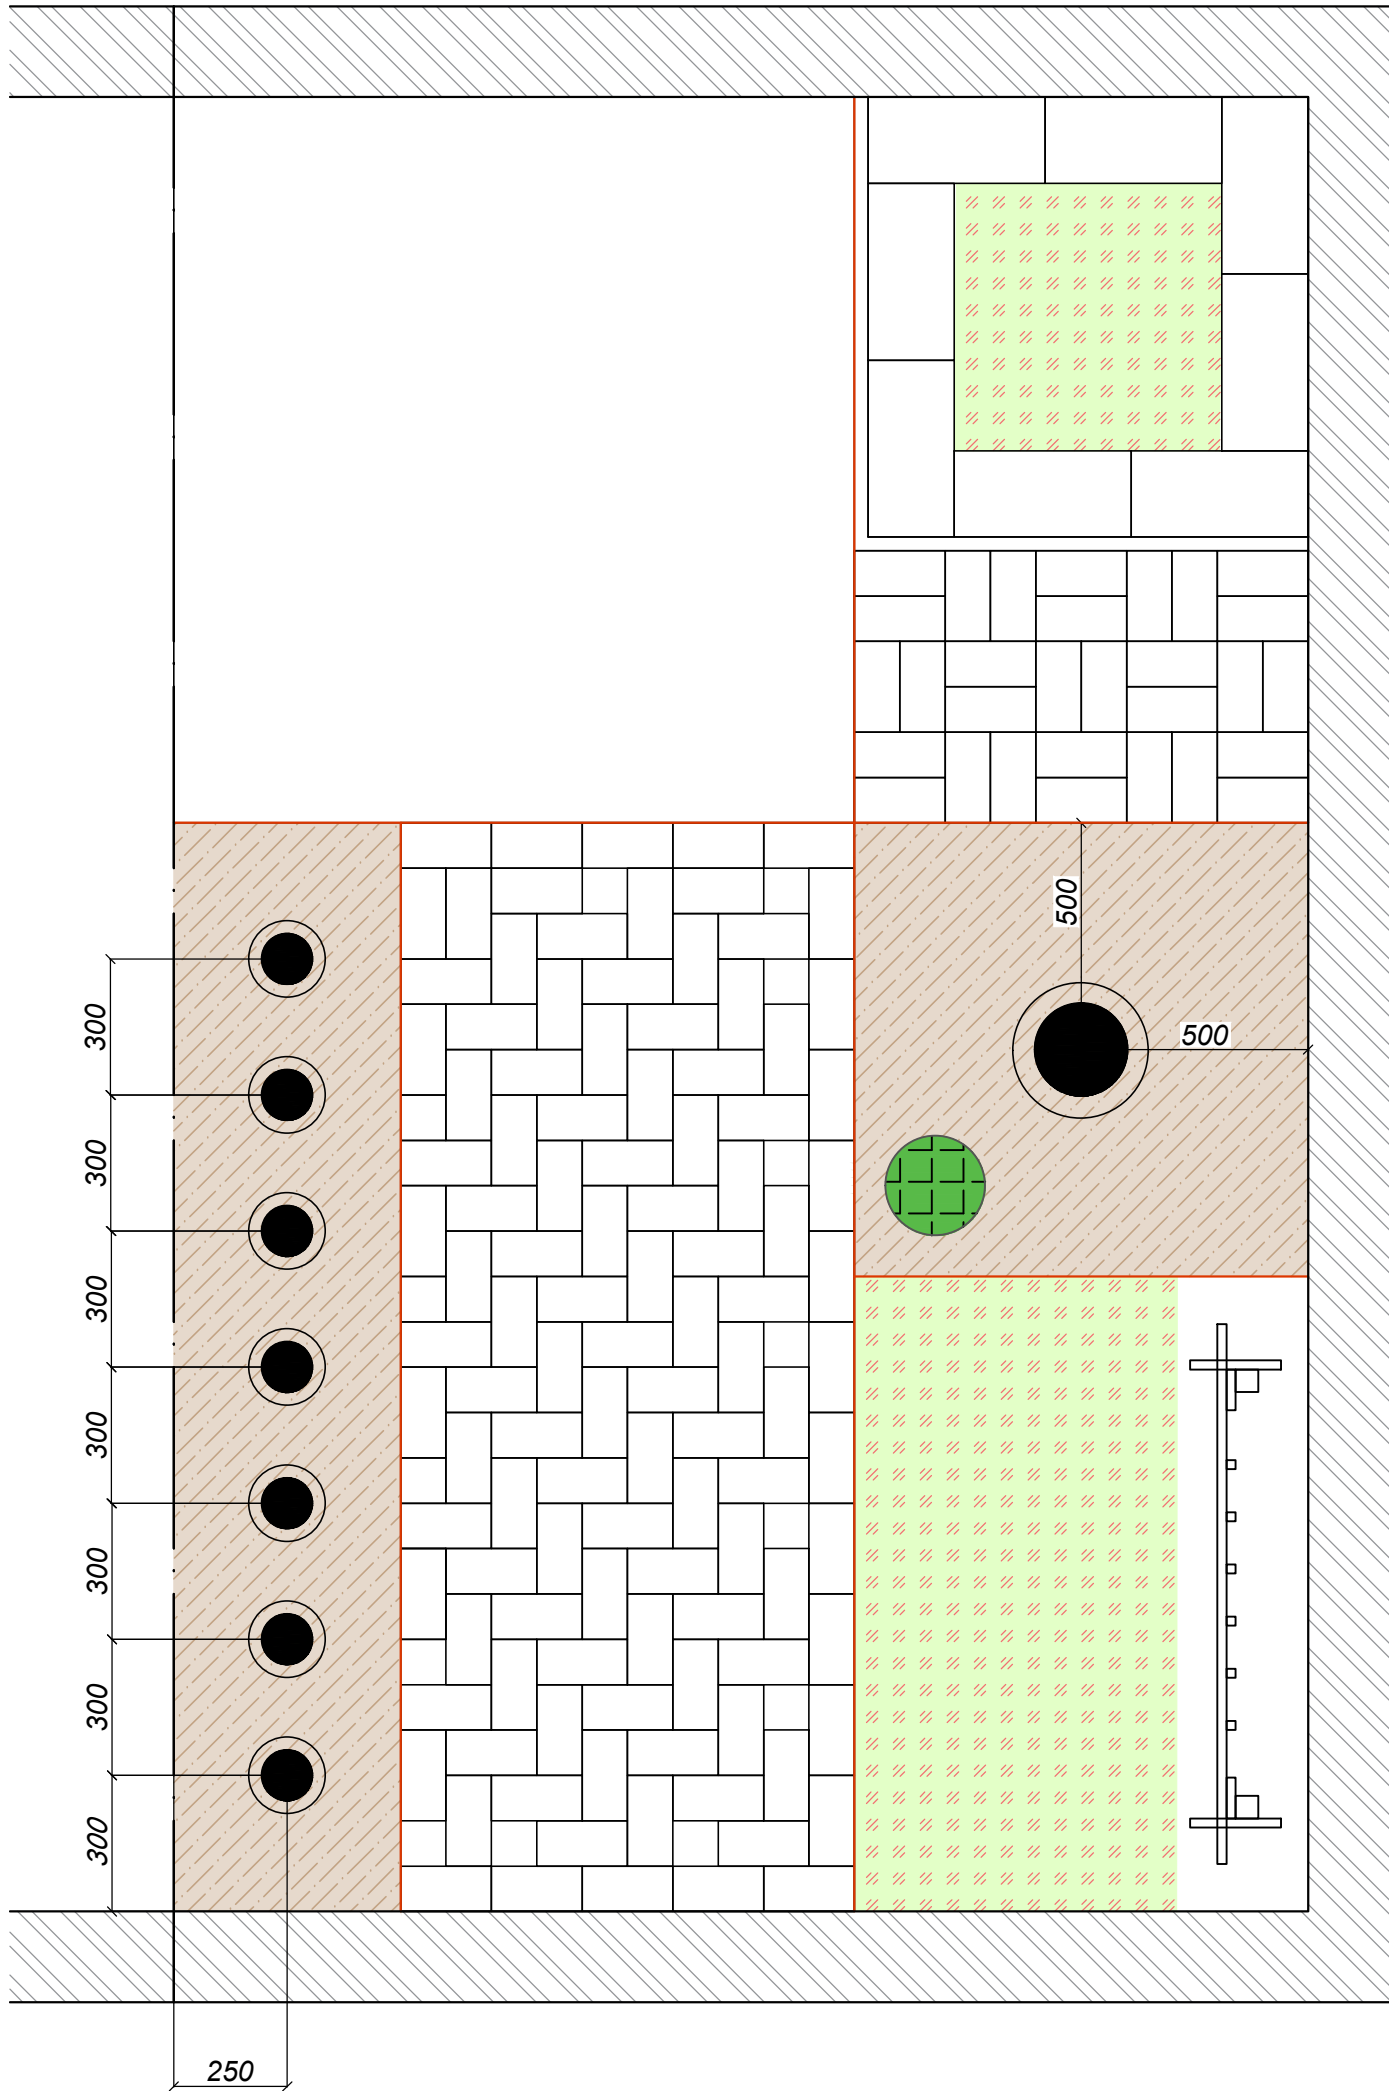

Посадочный чертеж Правый короб

Условные обозначения:

-  300 размерные линии
-  мульча (на геотекстиль)
-  бордюр пластиковый
-  свободная посадка

Изм.	Кол.	Лист	№Док.	Подпись	Дата	Региональный этап Чемпионата по профессиональному мастерству «Профессионалы» 2026 года			
Выполнил		авторский коллектив			01.08.25	Конкурсное задание Компетенция Ландшафтный дизайн Основная возрастная группа	Стадия	Лист	Листов
Проверил								4	6
						Посадочный чертеж (ПК)	М 1:20		