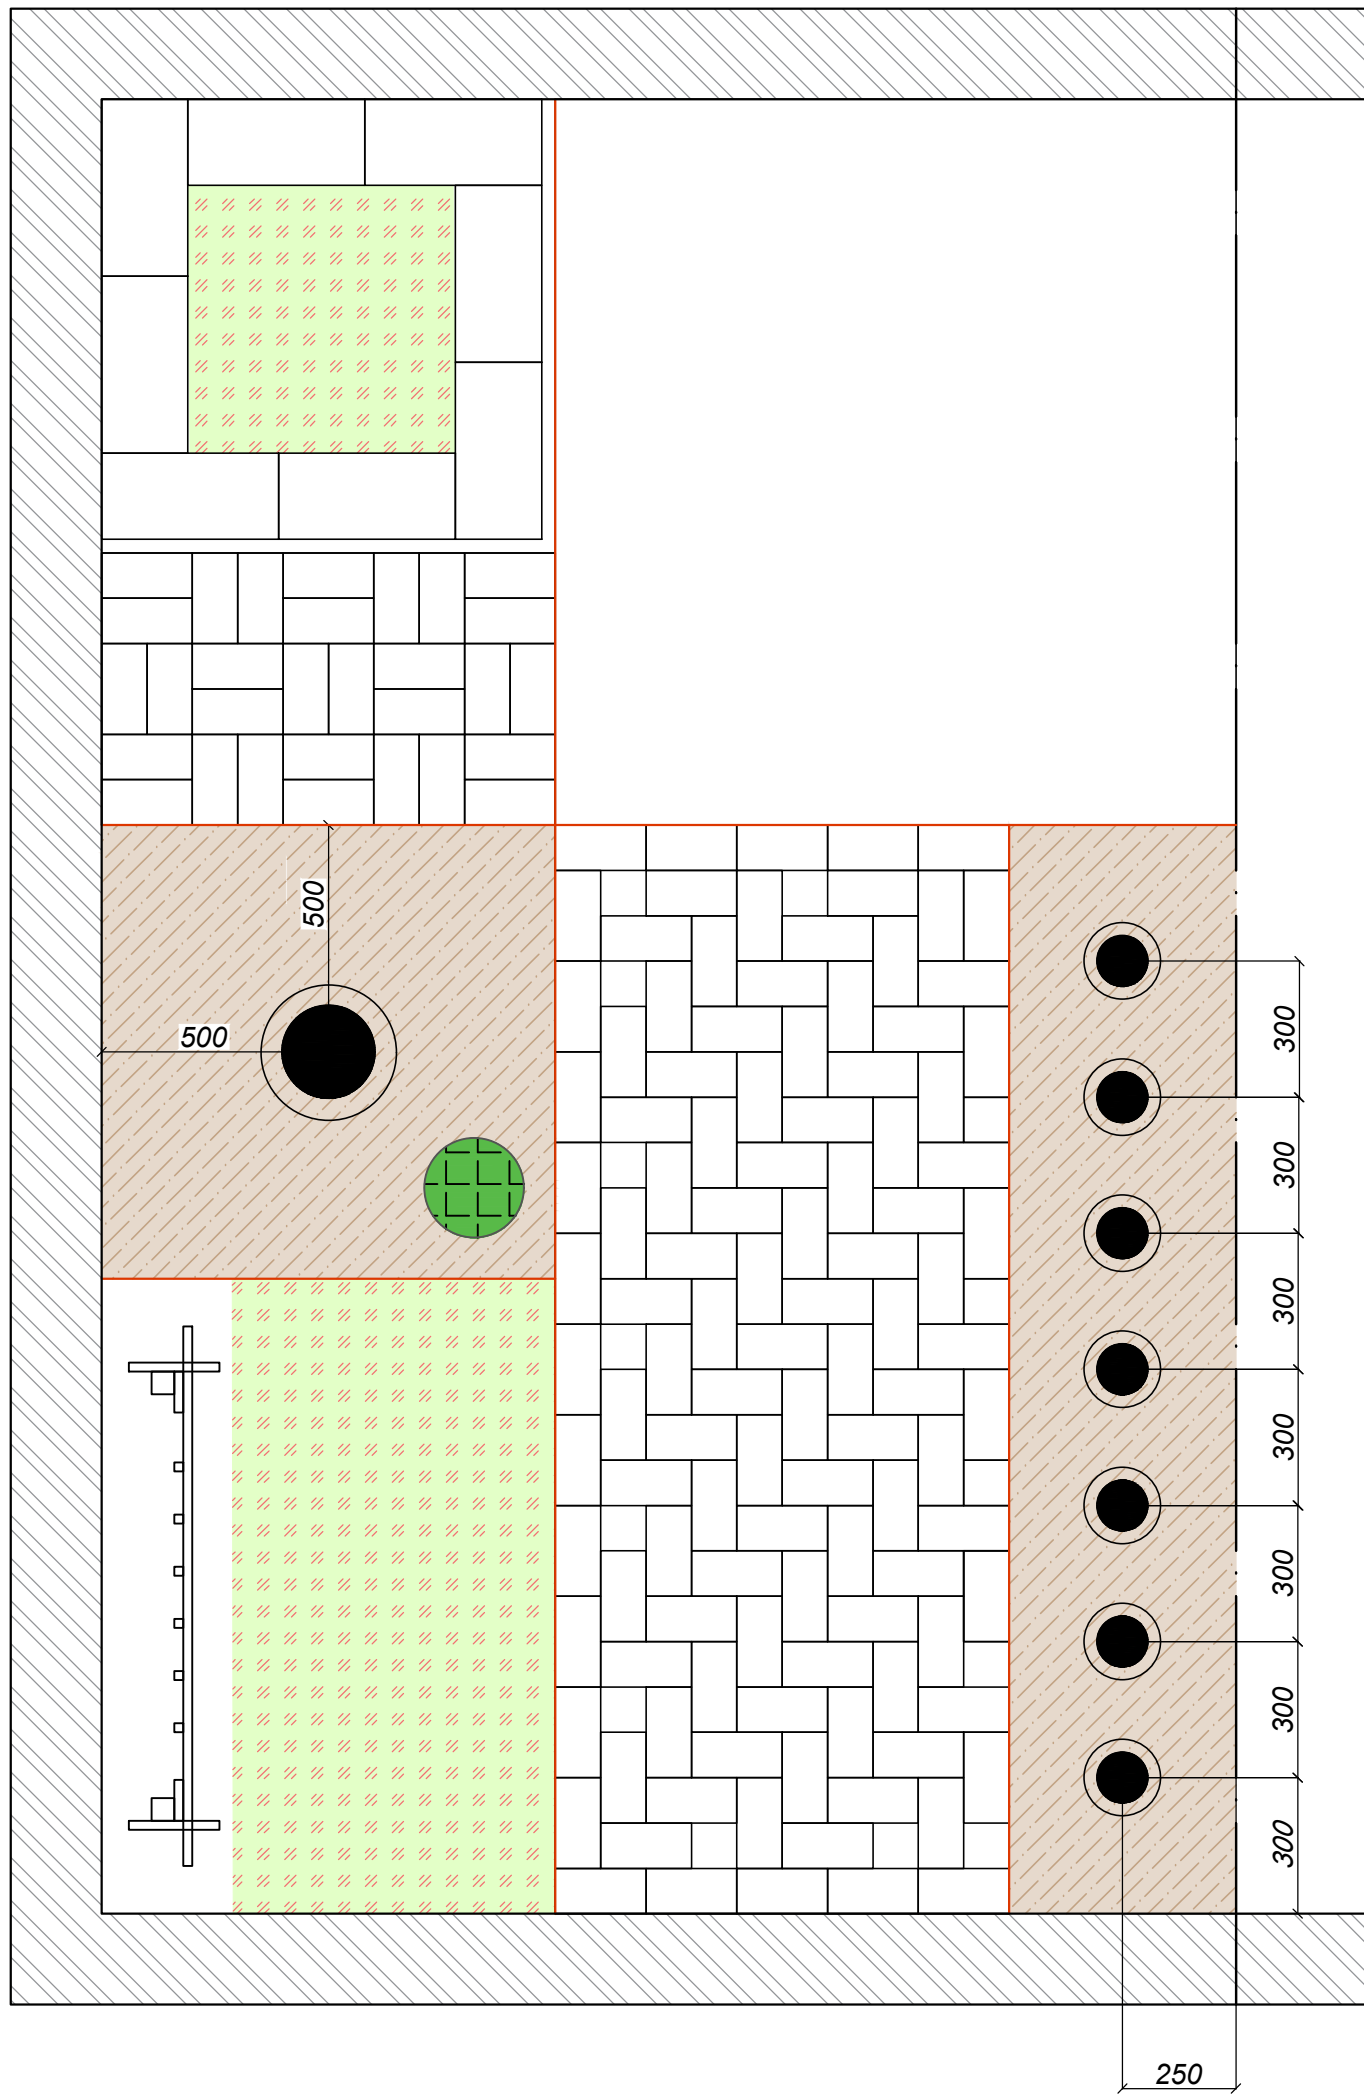

Посадочный чертеж Левый короб

Условные обозначения:

-  300 размерные линии
-  мульча (на геотекстиль)
-  бордюр пластиковый
-  свободная посадка

Изм.	Кол.	Лист	№Док.	Подпись	Дата	Региональный этап Чемпионата по профессиональному мастерству «Профессионалы» 2026 года			
Выполнил		авторский коллектив			01.08.25	Конкурсное задание Компетенция Ландшафтный дизайн Основная возрастная группа	Стадия	Лист	Листов
Проверил								4	6
						Посадочный чертеж (ЛК)	М 1:20		